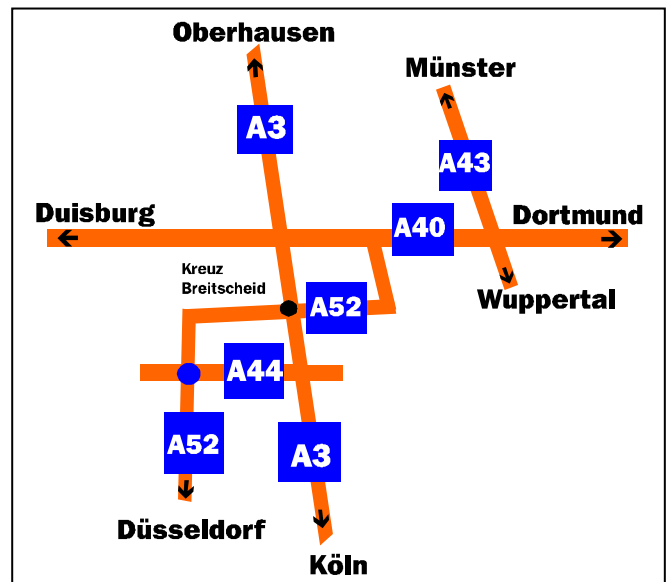

Mit meiner Unterschrift erkenne ich die Teilnahme- und Geschäftsbedingungen der KÖTTER Akademie an.

Datum _____ Unterschrift _____ Firmenstempel _____

Anreiseskizze

Aus Richtung Münster/Dortmund:

A43 Münster Richtung Wuppertal - Am Autobahnkreuz Bochum auf die A40 Richtung Bochum/Essen bis Ausfahrt Essen-Frillendorf nächste Möglichkeit um 180 ° wenden

Am Zehnthof 66

Nach 1,5 km finden Sie auf der rechten Seite das KÖTTER Gebäude Am Zehnthof 66 - Besucherparkplätze stehen direkt hinter der Schranke zur Verfügung

Wilhelm-Beckmann-Str. 7

Nach 1 km rechts in das Gewerbegebiet "Zeche Katharina" und die Wilhelm-Beckmann-Straße - nach ca. 300 m sehen Sie auf der linken Seite das KÖTTER Gebäude Wilhelm-Beckmann-Straße 7 - Besucherparkplätze stehen direkt vor dem Haus zur Verfügung

Aus Richtung Köln (ab a) oder Düsseldorf (ab b)

- A3 Köln Richtung Oberhausen bis Autobahnkreuz Breitscheid
- auf die A52 Richtung Essen Am Autobahndreieck Essen-Ost auf die A40 Richtung Bochum / Dortmund Ausfahrt Essen-Frillendorf

Am Zehnthof 66

An der 2. Ampel nach der Ausfahrt rechts (Am Zehnthof) - Besucherparkplätze stehen direkt hinter der Schranke zur Verfügung

Wilhelm-Beckmann-Str. 7

nächste Straße rechts in das Gewerbegebiet (Wilhelm-Beckmann-Straße) - nach ca. 300 m sehen Sie auf der linken Seite das KÖTTER Gebäude -- direkt vor dem Haus stehen Besucherparkplätze zur Verfügung